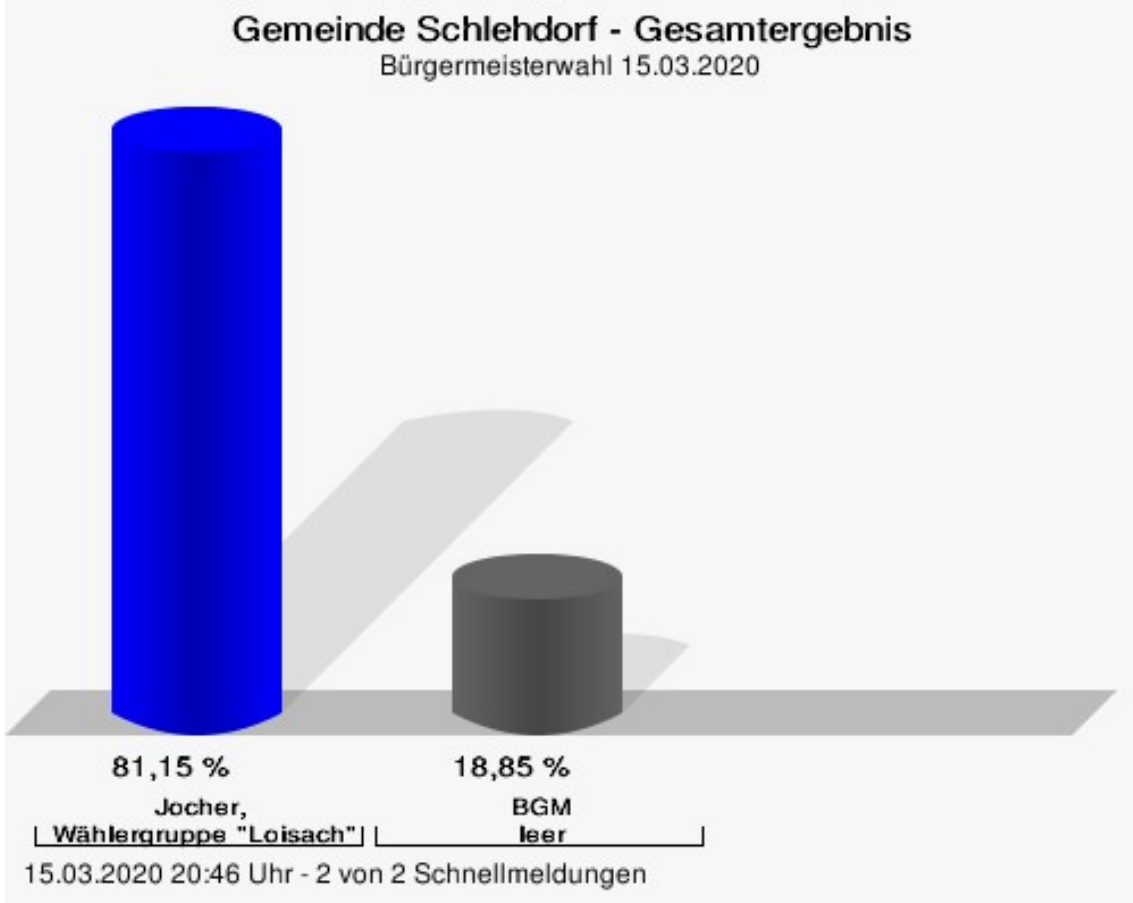

Bürgermeisterwahl 15.03.2020

Gemeinde Schlehdorf

	Anzahl	Prozent
Jocher, WGL	538	81,15 %
BGM leer	125	18,85 %

Wahlbeteiligung

15.03.2020 20:46 Uhr - 2 von 2 Schnellmeldungen